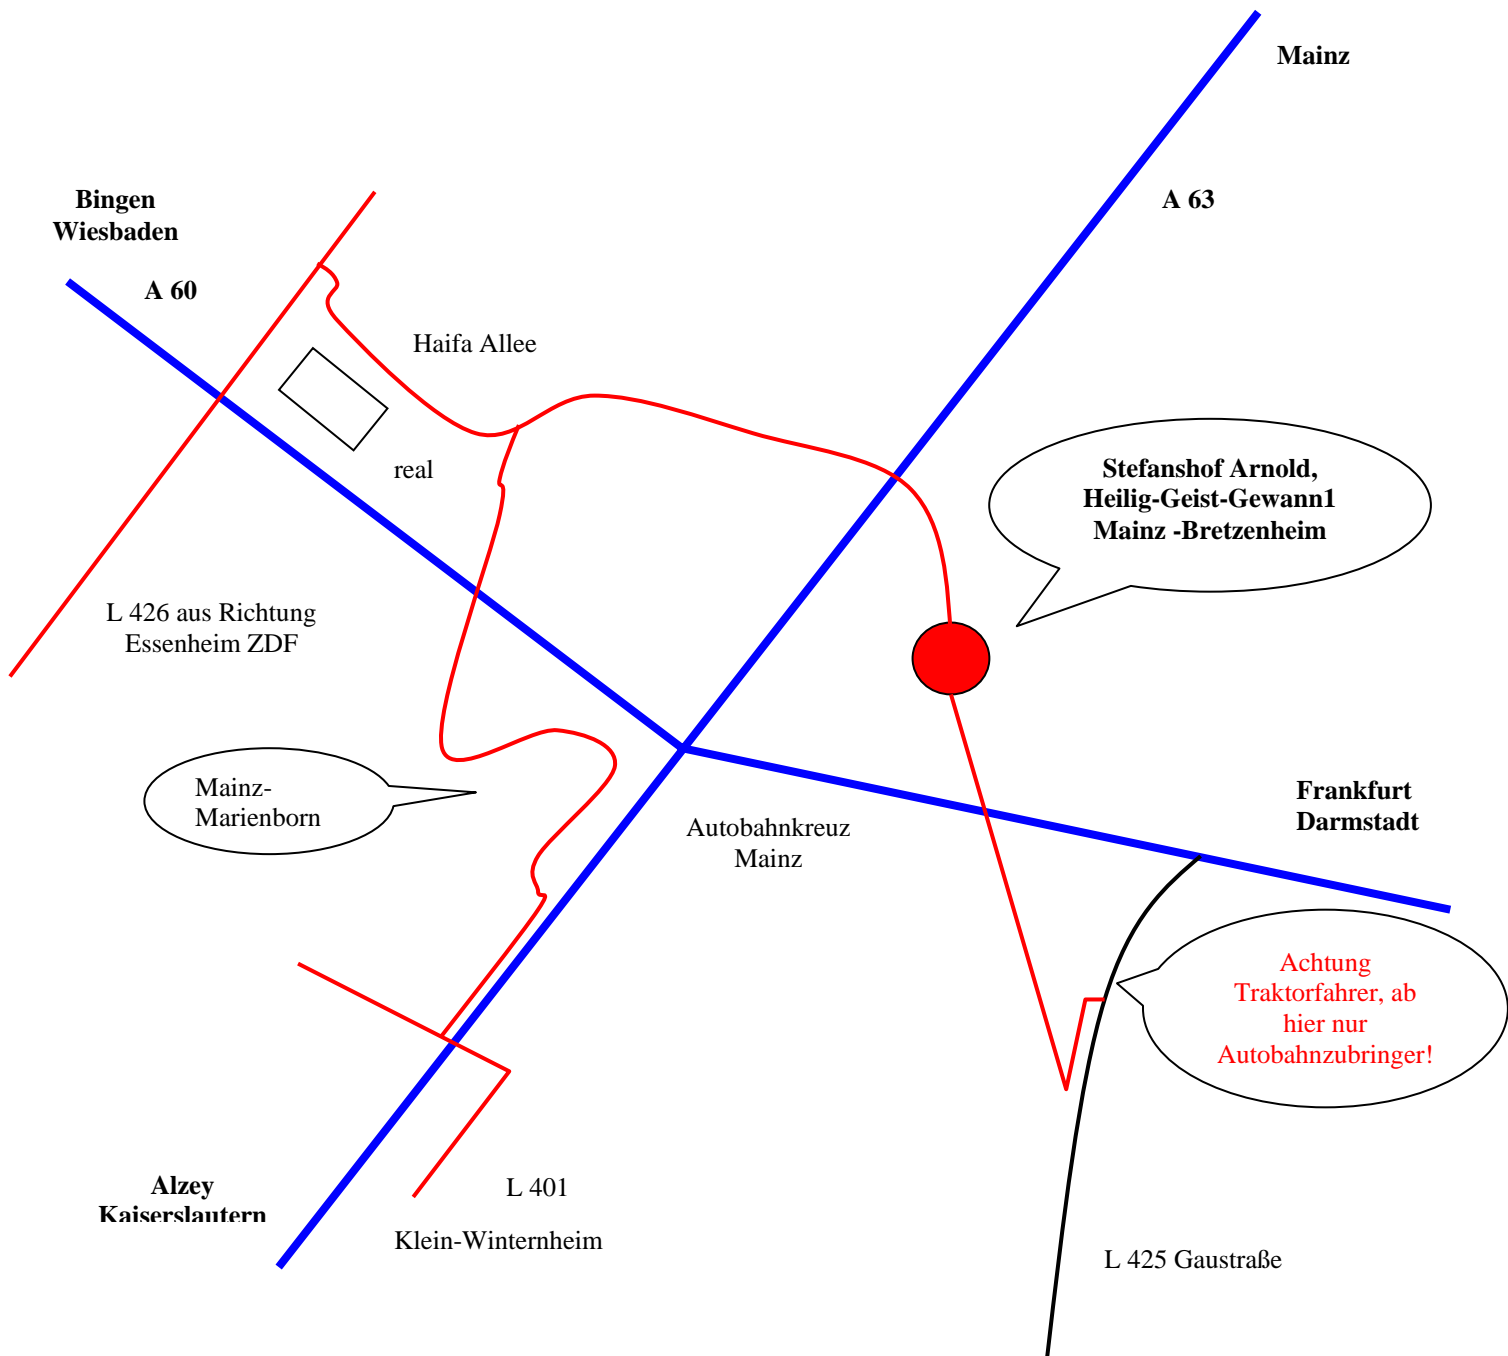

Anfahrtsbeschreibung Traktorentreffen der Stobbelhopper vom 08.09. bis 09.09.2007

Besucher mit Pkw bitte über Autobahnkreuz Mainz Süd, Richtung Mainz nächste Ausfahrt benutzen!

Wir wünschen allen Besuchern eine gute Anfahrt!